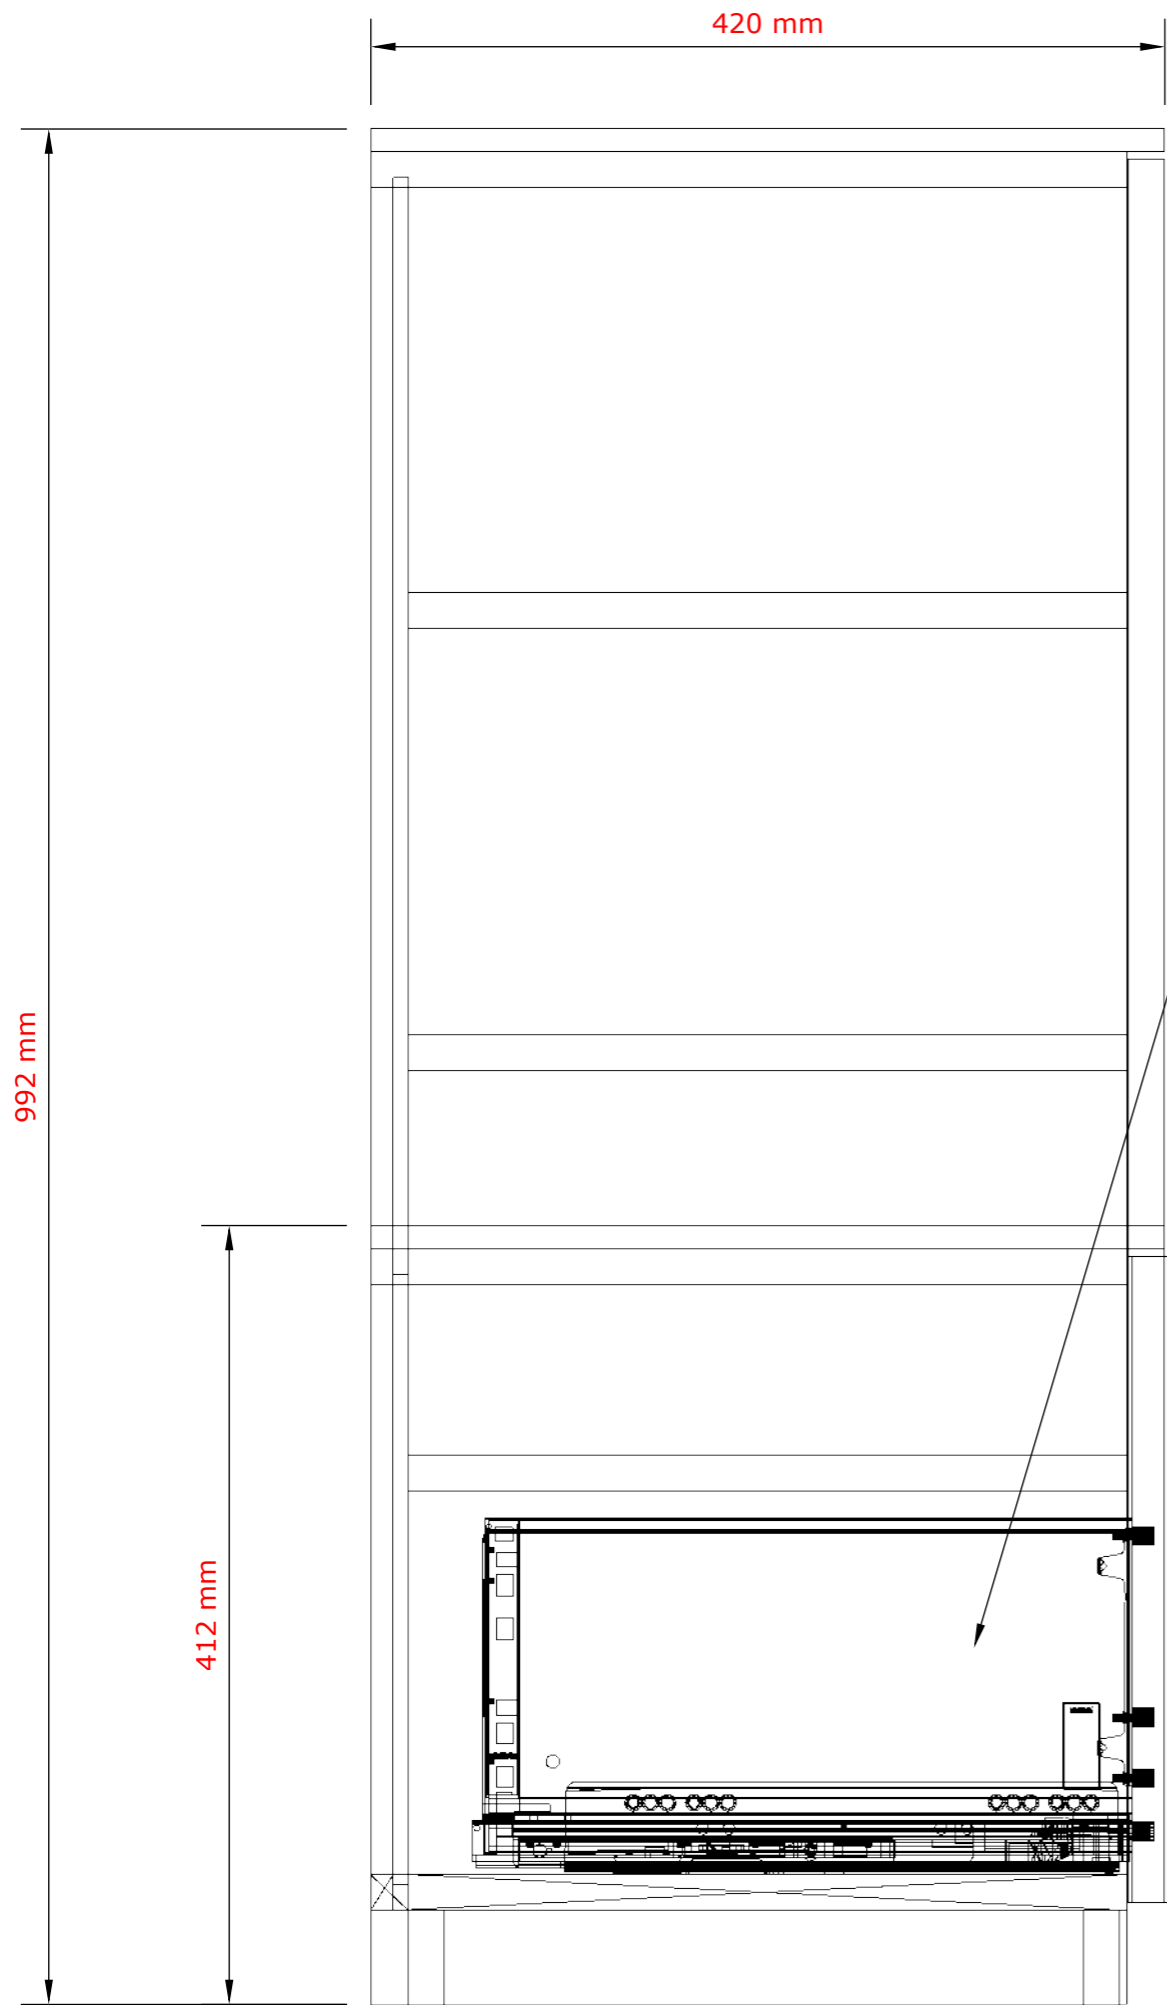

• En raison des dimensions du meuble, il faudra s'orienter sur ce type de produit pour organiser les dossiers suspendus dans le tiroir. Le modèle ci-dessous est conforme je vous donnerai le lien pour le commander (environ 40€)

DOSSIER

BARBIER

ADRESSE

63 rue Jean Jaurès
91370 Verrière le Buisson

PIECE

Bureau

POSTE

Principal

VUE

Côté mur

NOTES

ECHELLE : 1/10

PAGE

DATE : 3 décembre 2018

CONTACT :