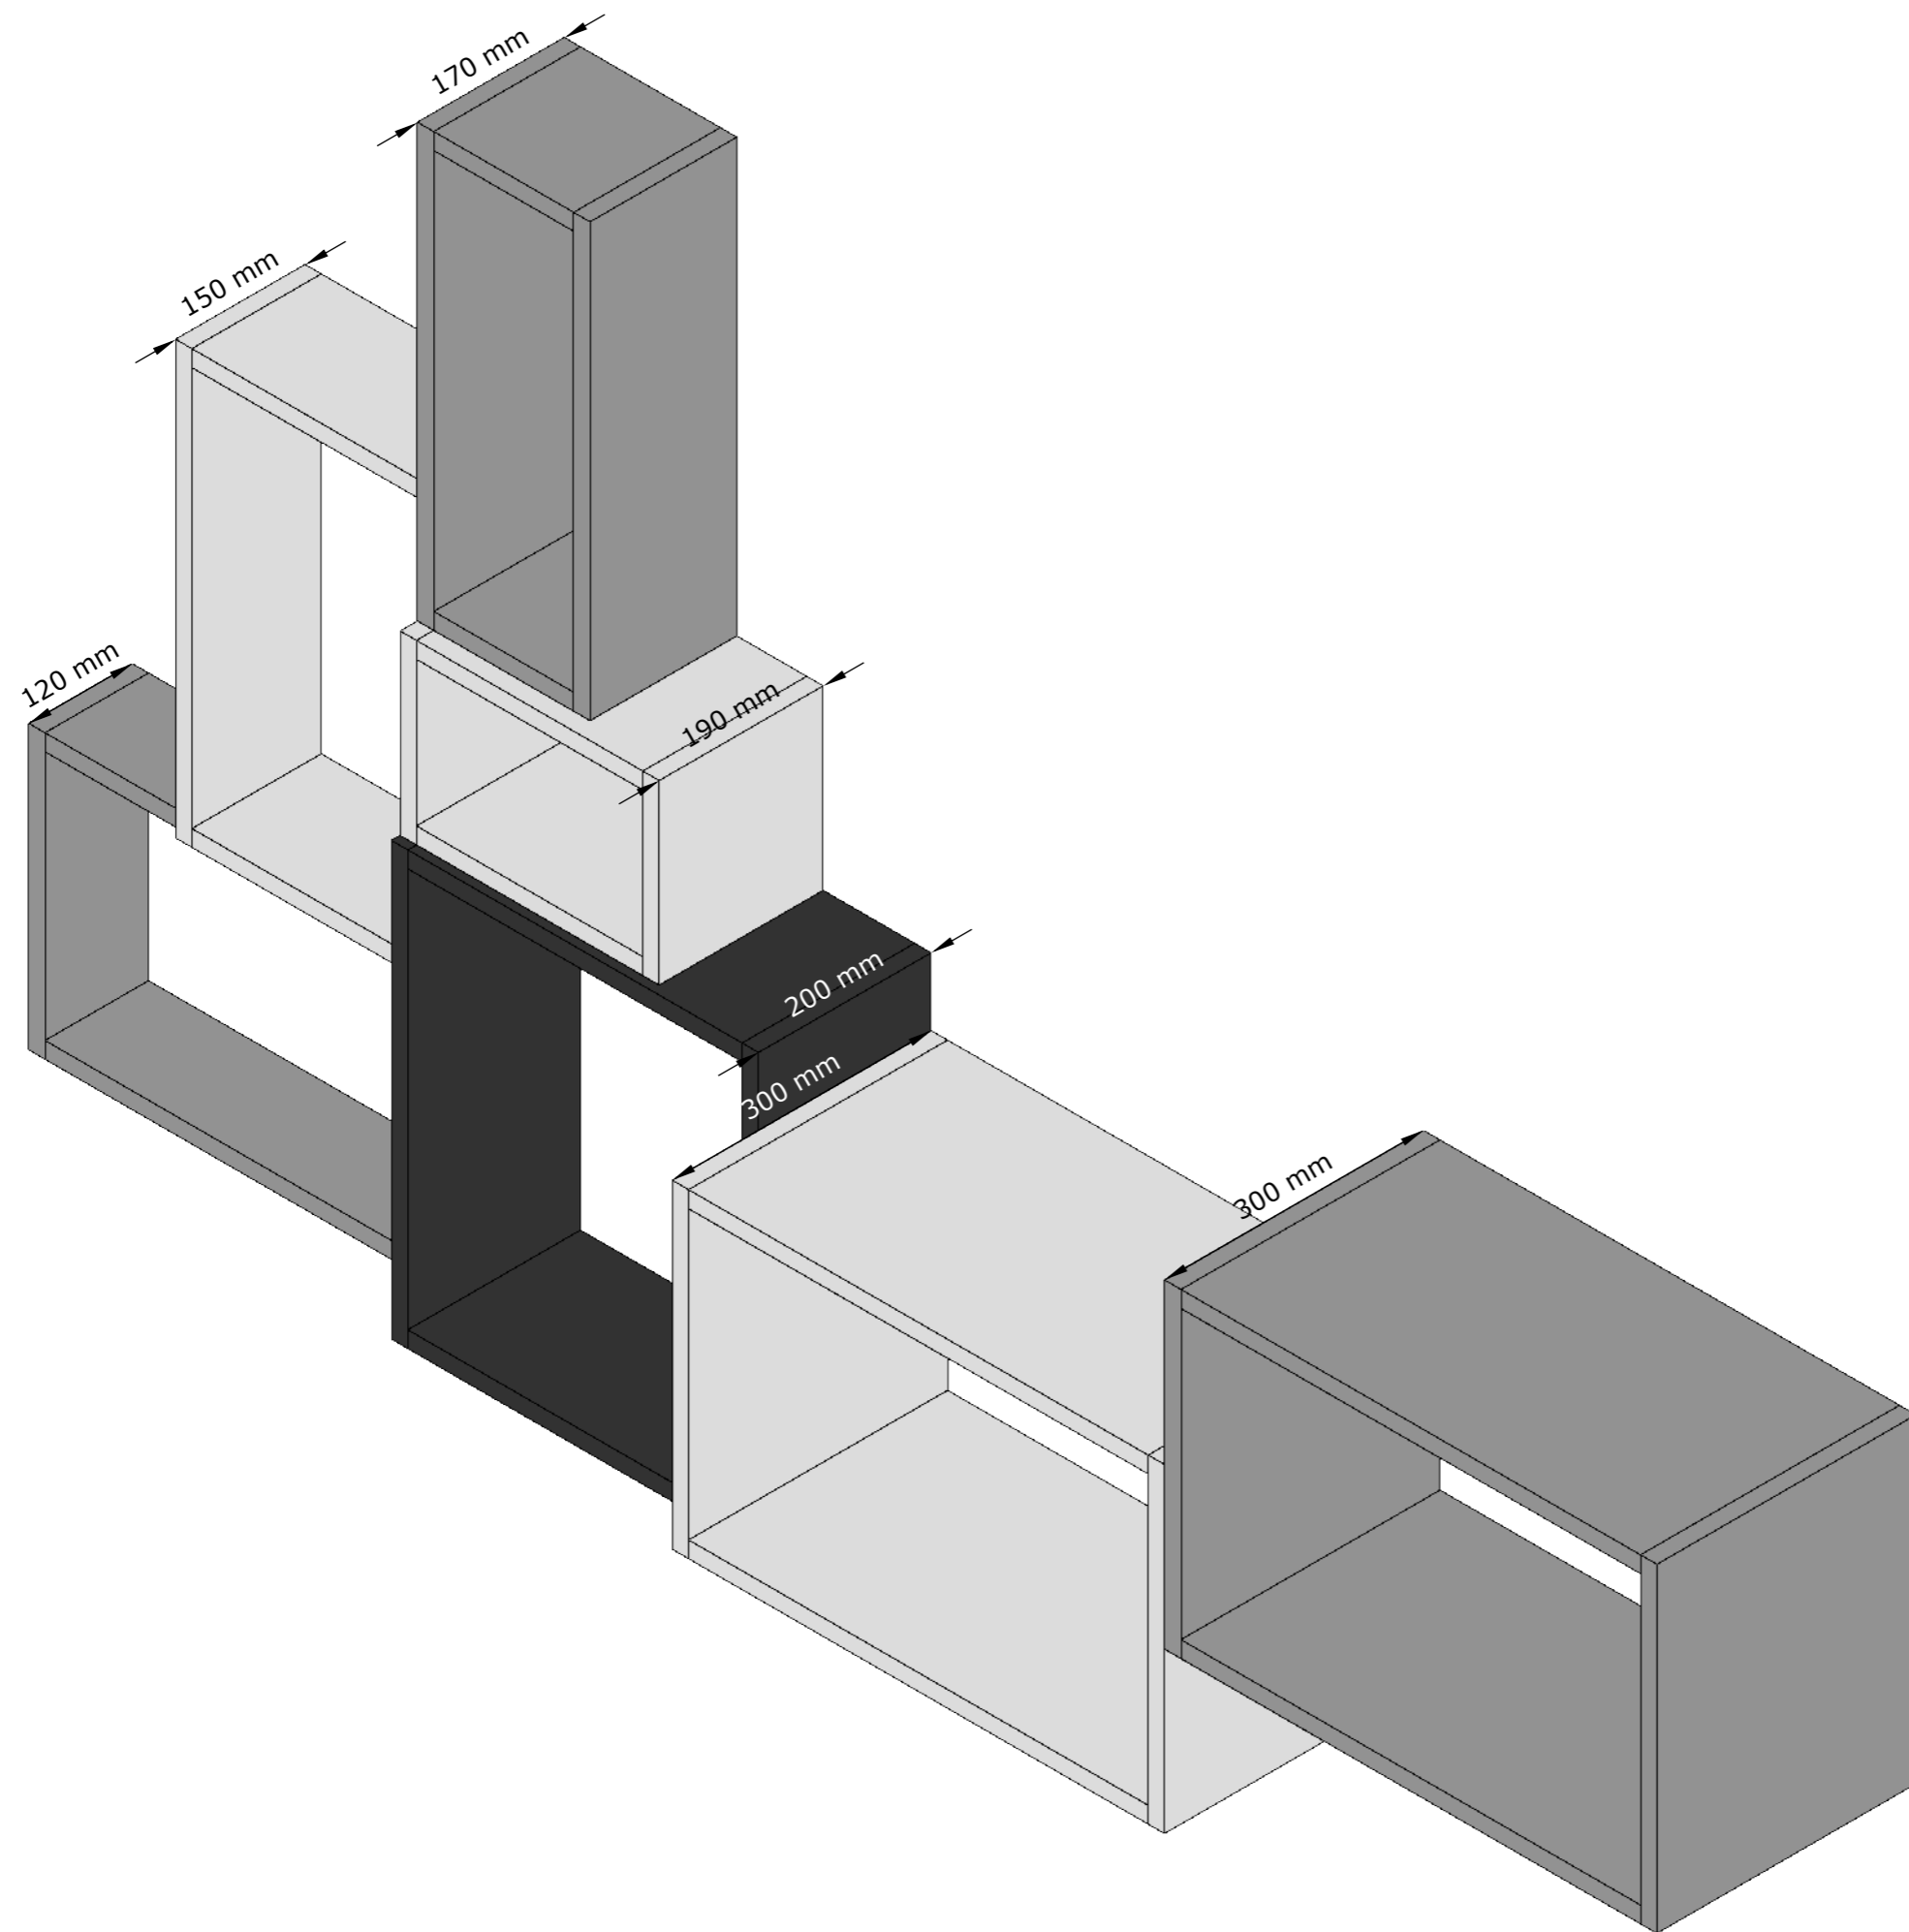

DOSSIER

BARBIER

ADRESSE

63 rue Jean Jaurès
91370 Verrière le Buisson

PIECE

Bureau

POSTE

Principal

VUE

Côté mur

NOTES

DOSSIER

BARBIER

ADRESSE

63 rue Jean Jaurès
91370 Verrière le Buisson

PIECE

Bureau

POSTE

Principal

VUE

Profondeur caissons

NOTES

ECHELLE : 1/6

PAGE